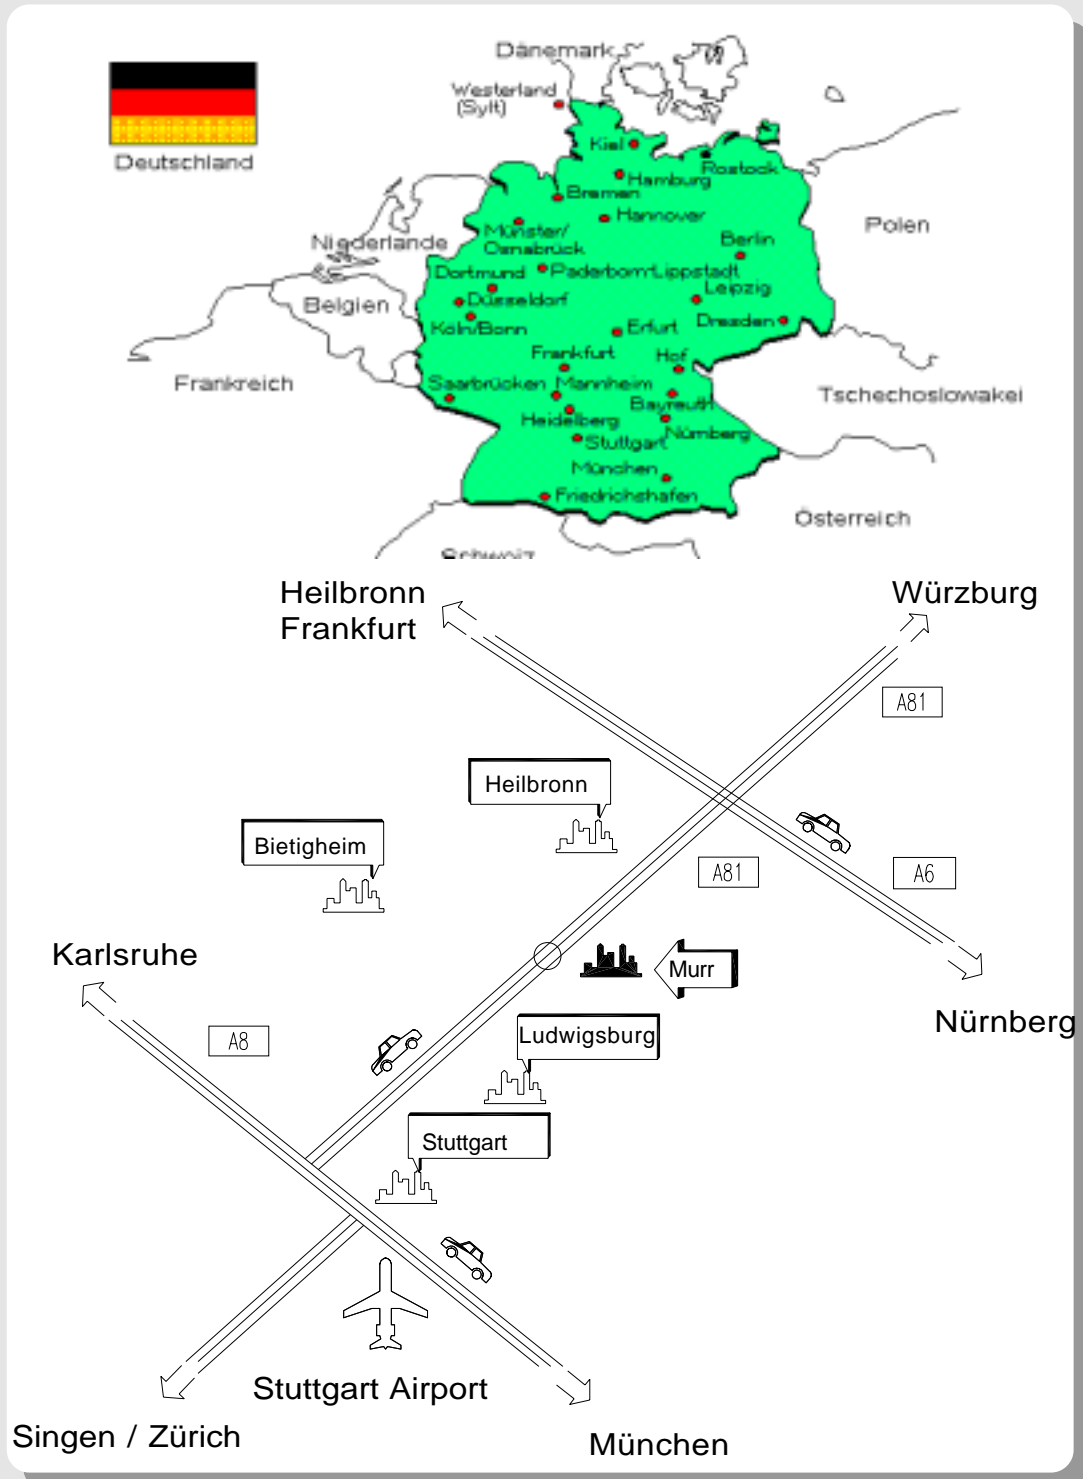

## KARTE - Wo IST MURR ?

### WEGBESCHREIBUNG NACH MURR

Autobahn A 81 Stuttgart - Heilbronn. Ausfahrt Pleidelsheim / Bietigheim (Nr. 14) ca. 2 km von der Autobahn entfernt. Am Industriegebiet Murr vorbei. Links Aldi Markt - vor dem Tunnel links abbiegen. Auf der Hauptstraße (Hindenburgstraße) durch den Ort Murr hindurch (Achtung Zone 30 km/h ab VOBA). 50 m nach der Bäckerei Konditorei Hofmann links abbiegen in den Haugweg. Dem Haugweg über 1 Kreuzung hinweg folgen und immer gerade aus bis zur Firma Krauss GmbH.

## TREFFPUNKT MURR

**Links am Wohnhaus  
vorbei.**

**Hinter dem Gebäude  
befindet sich die  
Hofeinfahrt.**

**Hofeinfahrt**

**Hof**

**Halle**